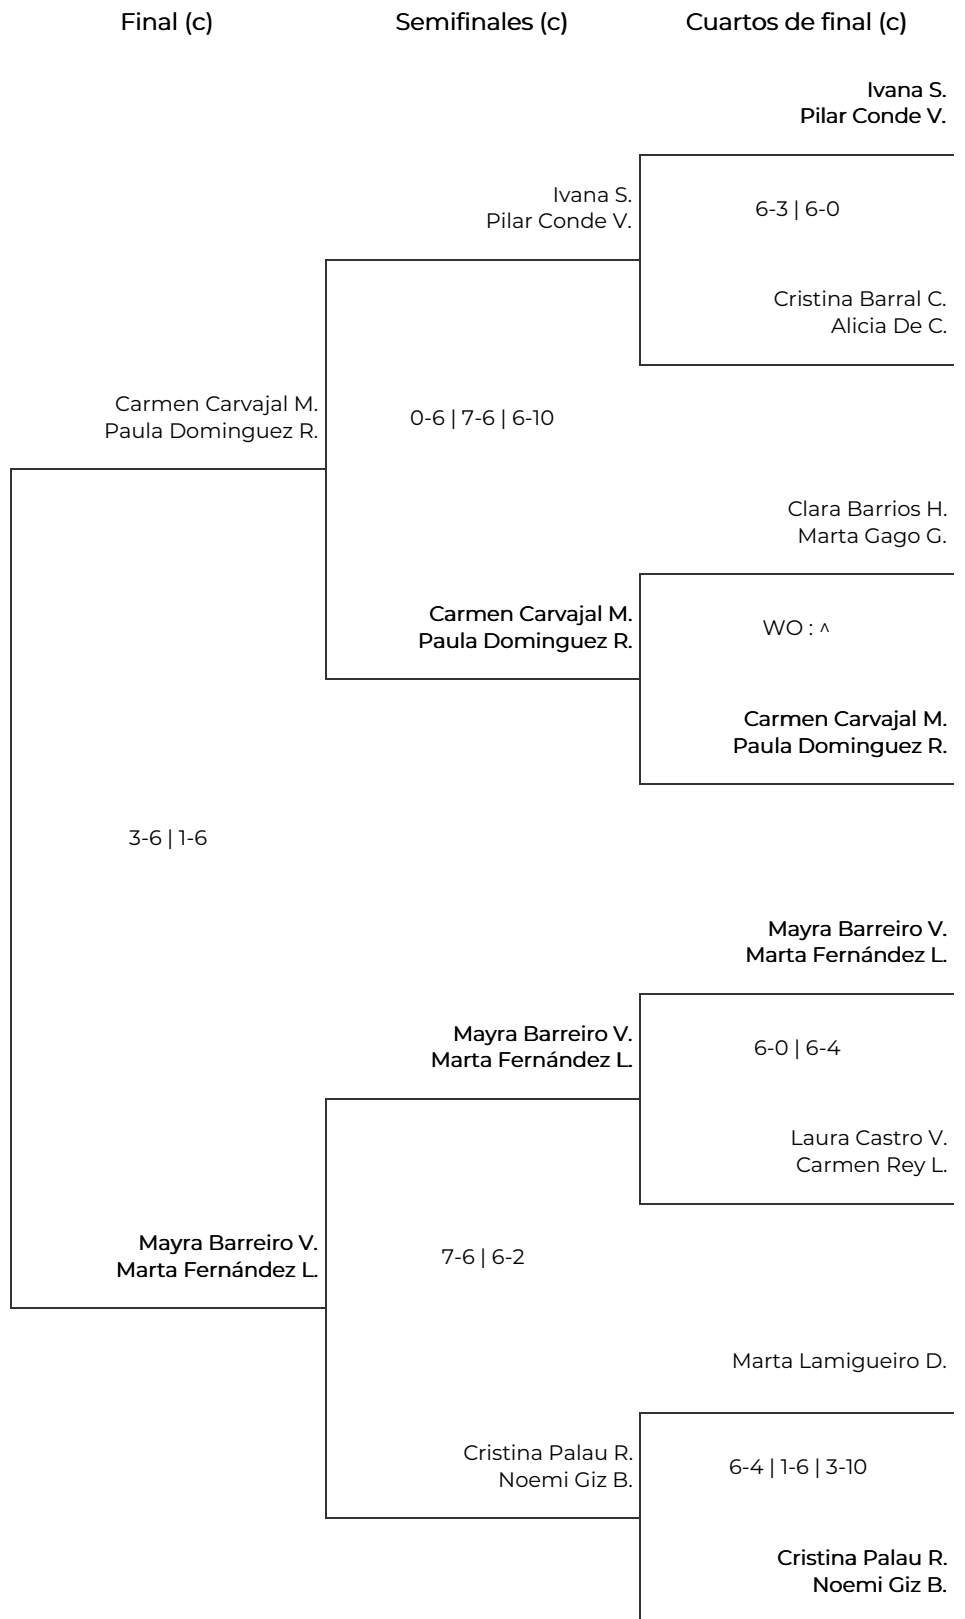

Padel For You 2024 - CORUÑA #1

Fase final. 4ª Categoría Femenina

Padel For You 2024 - CORUÑA #1

Fase final. 4ª Categoría Femenina

Octavos de final		Cuartos de final		Semifinales		Final	
1	Ivana Seivane Pilar Conde Valdueza 0-6 1-6	Betty Vieiros R. Laura Mabel M.					
2	Betty Vieiros Rivas Laura Mabel Meza Cabañas 6-0 6-2		Betty Vieiros R. Laura Mabel M.				
3	María Mera Estévez Tania Novás Velo 6-1 6-1	María Mera E. Tania Novás V.					
4	Cristina Barral Calo Alicia De Castro Deville 6-1 6-3			Betty Vieiros R. Laura Mabel M.			
5	Lara Penas Tizón Clara Félix Pérez 6-0 4-6 10-8	Lara Penas T. Clara Félix P.					
6	Clara Barrios Hermida Marta Gago Graña 6-4 6-7 8-10		Bea Alvarez A. Beatriz Álvarez Á.				
7	Bea Alvarez Alvarez Beatriz Álvarez Álvarez 6-4 4-6 10-8	Bea Alvarez A. Beatriz Álvarez Á.					
8	Carmen Carvajal Martinez Paula Dominguez Rodriguez 4-6 1-6						
9	Mayra Barreiro Varela Marta Fernández Lopez 1-6 4-6	Rebeca Fuentes L. Vanessa Ayerbe G.					
10	Rebeca Fuentes Leira Vanessa Ayerbe Garcia 3-6 2-6		Laura Sánchez R. Rebeca Tejjido P.				
11	Laura Castro Vilaboy Carmen Rey Llamosas 2-6 2-6	Laura Sánchez R. Rebeca Tejjido P.					
12	Laura Sánchez Rilo Rebeca Tejjido Pérez 3-6 5-7			Yolanda Pomarol R. Laura Duarte M.			
13	Yolanda Pomarol Riveras Laura Duarte Michinel 6-0 6-3	Yolanda Pomarol R. Laura Duarte M.					
14	Marta Lamigueiro Durán Marta Lamigueiro Duran 6-3 7-6		Yolanda Pomarol R. Laura Duarte M.				
15	Cristina Palau Rof Noemi Giz Balseiro 6-4 5-7 8-10	Cecilia García G. Adoración Maciñeira F.					
16	Cecilia García García Adoración Maciñeira Fojón						